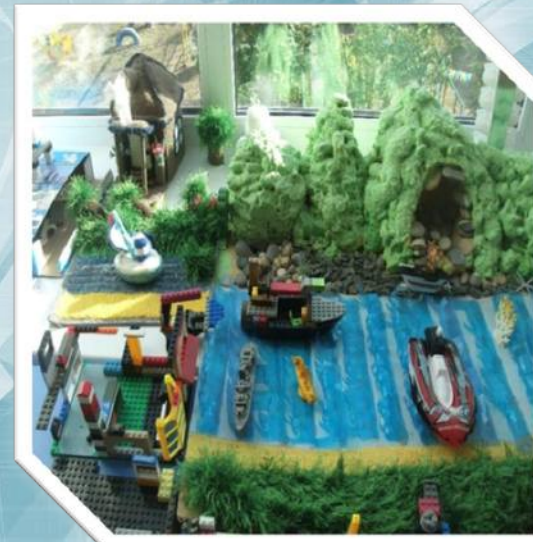

Центр достижения результатов

- Фото моделей детской деятельности
- Инженерные книги
- Лестница успеха
- Наградной материал